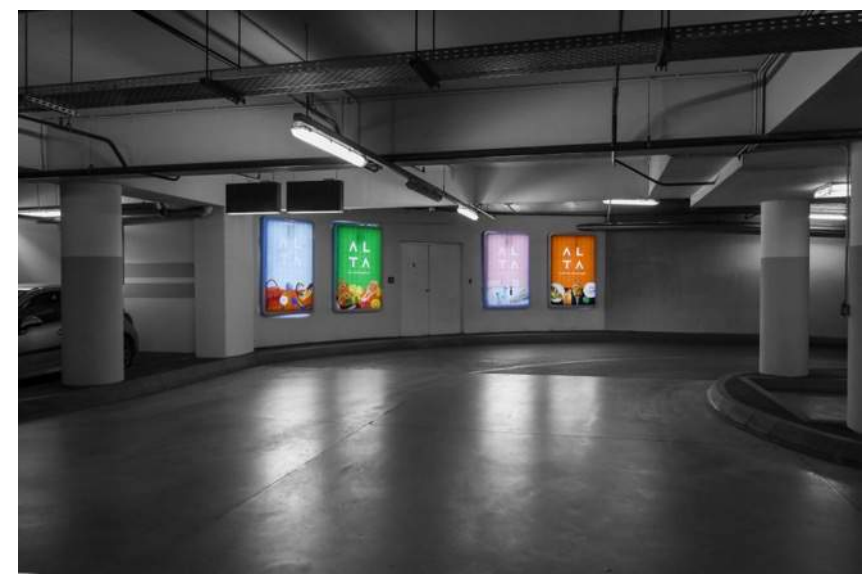

DIMENZIJE: 117x178cm dimenzija za print, od toga vidljiva površina vizuala 114x175cm.

Lokacija: rasprostranjenost duž garaže

Količina: 22

Nivo -2: 11x

Nivo - 3: 11x

CIJENA

*Poslati upit za ponudu

*Cijena uključuje cijenu zakupa prostora, printa i montažu/demontažu materijala. Zakupac snosi troškove printa i montažnog materijala.

NAPOMENA:

*Vizuale za sve ponuđene pozicije potrebno je proslijediti na mail adresu oglasavanje@alta.ba na odobrenje.

AL
TA

NAJBOLJA VERZIJA TEBE.