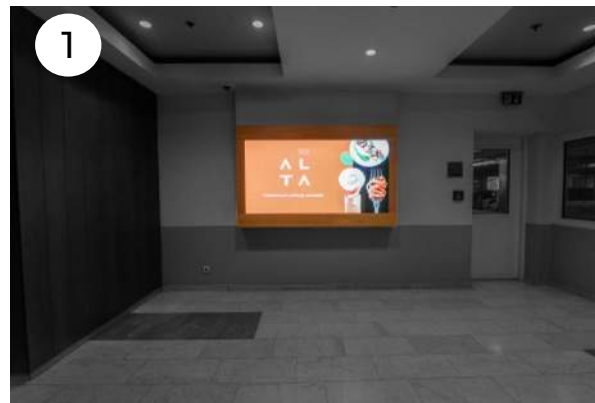

NAPOMENA:

*Vizuale za sve ponuđene pozicije potrebno je proslijediti na mail adresu oglasavanje@alta.ba na odobrenje.