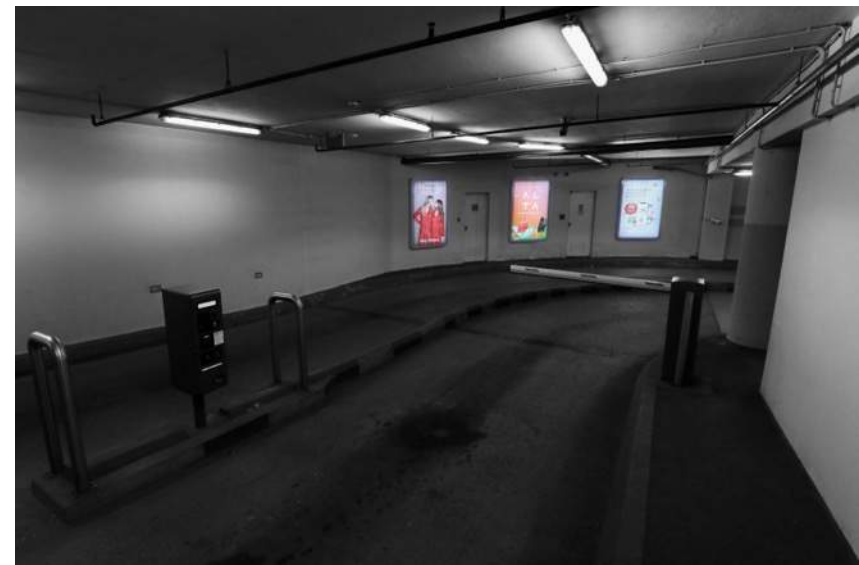

Dimenzija: 193cmx15cm

Lokacija: na samom ulazu u garažu od Crvene Jabuke i Cineplexxa, prva naplatna rampa, nakon walscape-a i mega board enterance.

Količina: x1

CIJENA

*Poslati upit za ponudu

*Cijena uključuje cijenu zakupa prostora, printa i montažu/demontažu materijala. Zakupac snosi troškove printa i montažnog materijala.

NAPOMENA:

*Vizuale za sve ponuđene pozicije potrebno je proslijediti na mail adresu oglasavanje@alta.ba na odobrenje.