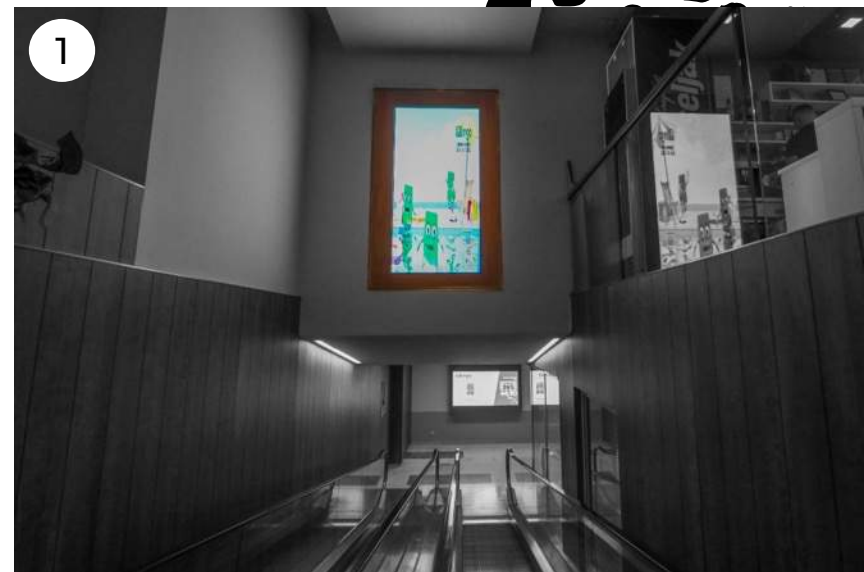

NAPOMENA:

*Vizuale za sve ponuđene pozicije potrebno je proslijediti na mail adresu oglasavanje@alta.ba na odobrenje.