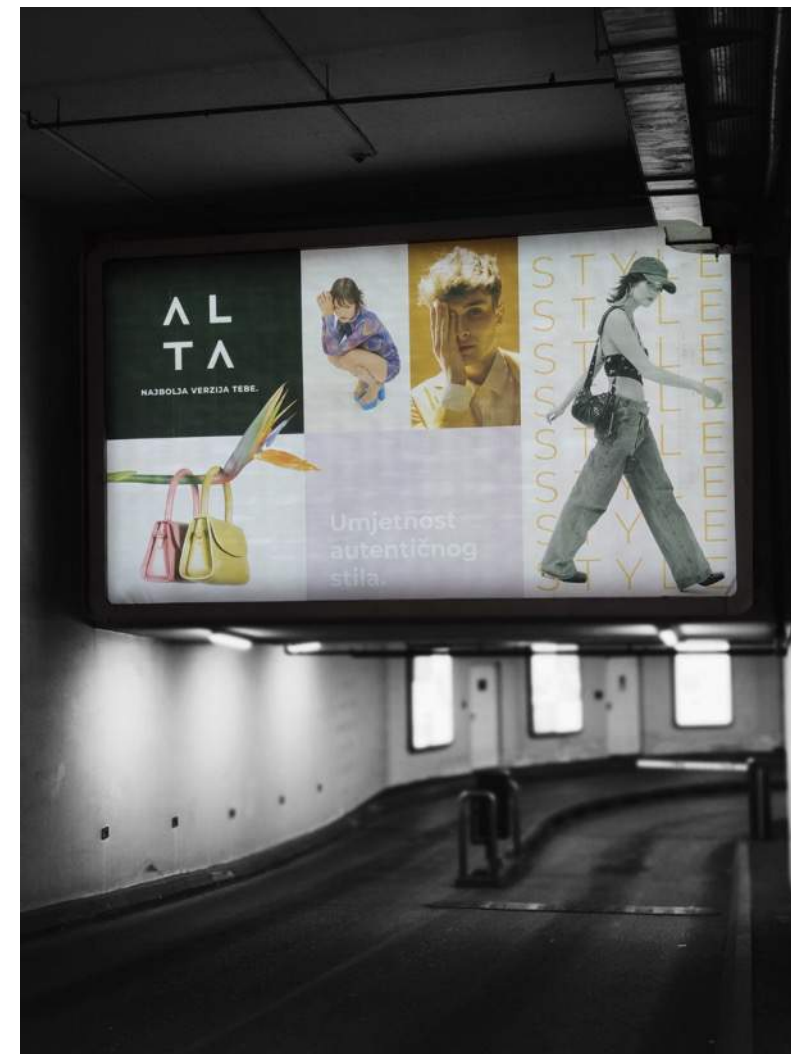

NAJBOLJA VERZIJA TEBE.

AL
TA

Dimenzija: 193cmx15cm

Lokacija: na samom ulazu u garažu od Crvene Jabuke i Cineplexxa, prva naplatna rampa, nakon walscape-a i mega board enterance.

Količina: x1

CIJENA

**Poslati upit za ponudu*