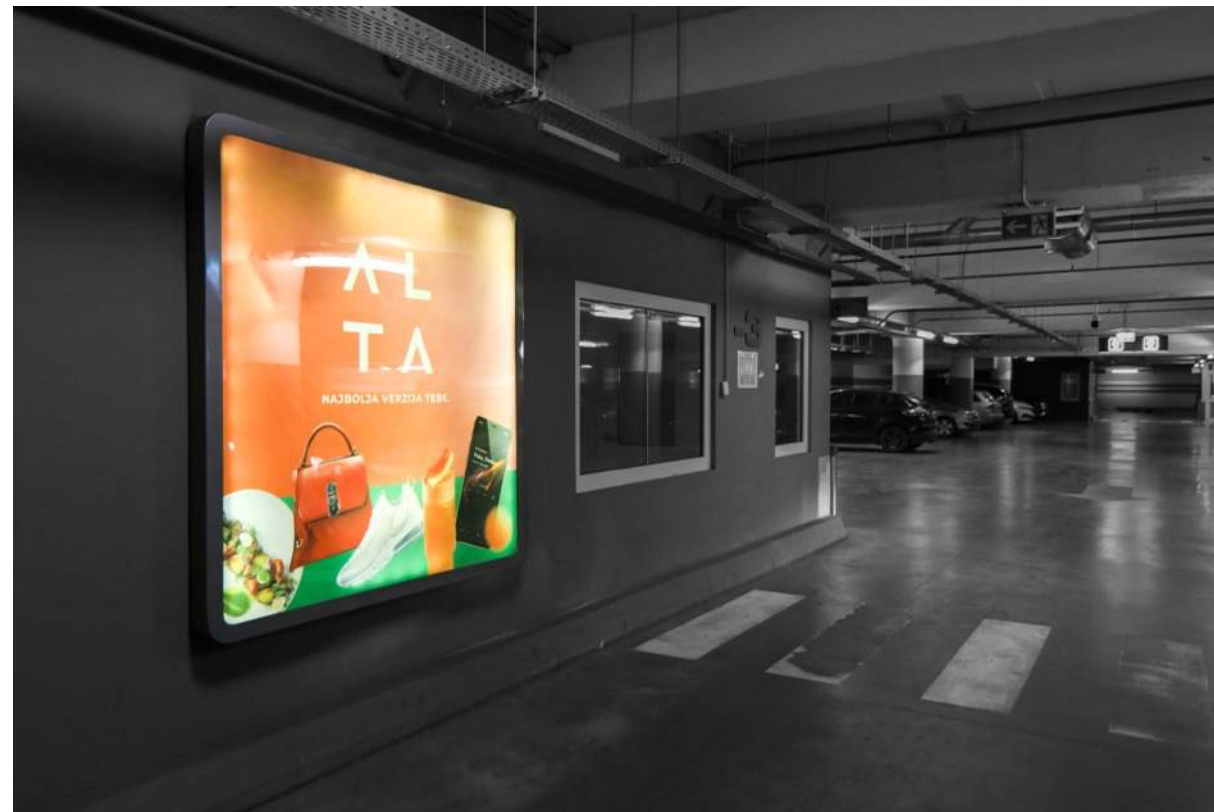

DIMENZIJE: 178x178cm, vidljiva površina vizuala je 175x175cm.

Lokacija: garaža, nivo -3=x1 i -2=x1 (preko puta liftova)

Količina: 2

CIJENA

*Poslati upit za ponudu

*Cijena uključuje cijenu zakupa prostora, printa i montažu/demontažu materijala. Zakupac snosi troškove printa i montažnog materijala.

NAPOMENA:

*Vizuale za sve ponuđene pozicije potrebno je proslijediti na mail adresu oglasavanje@alta.ba na odobrenje.

NAJBOLJA VERZIJA TEBE.

AL
TA