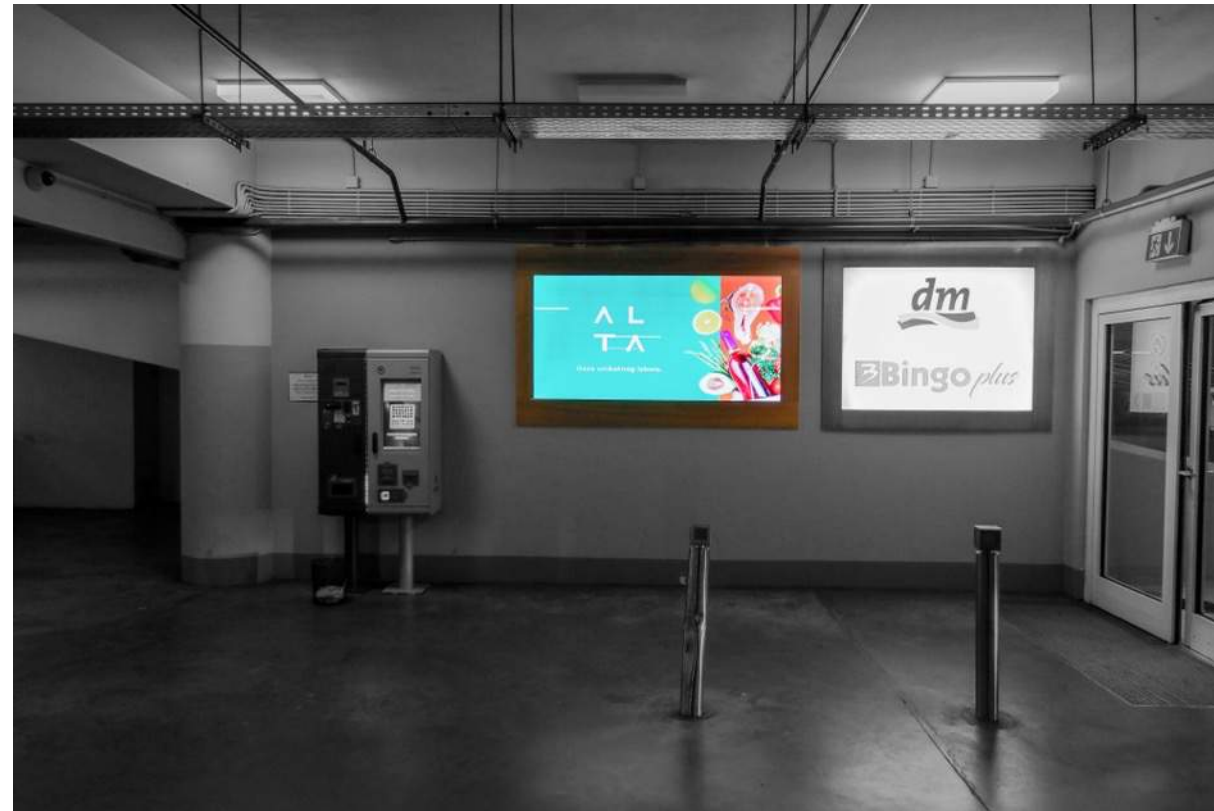

DIMENZIJE

Format: MPEG-4 movie

Full HD video horizontalni ili visual horizontalni: 1920×960px

Klip trajanja: max 15 sekundi

Broj display horizontalnih uređaja: 1

Količina: x1

Lokacija:

- 1x Display u garaži, kod naplatne kućice u garaži, kod ulaza na nivou -2 na ulazu u Centar.

CIJENA

*Poslati upit za ponudu

NAPOMENA:

*Vizuale za sve ponuđene pozicije potrebno je proslijediti na mail adresu oglasavanje@alta.ba na odobrenje.

**AL
TA**

NAJBOLJA VERZIJA TEBE.