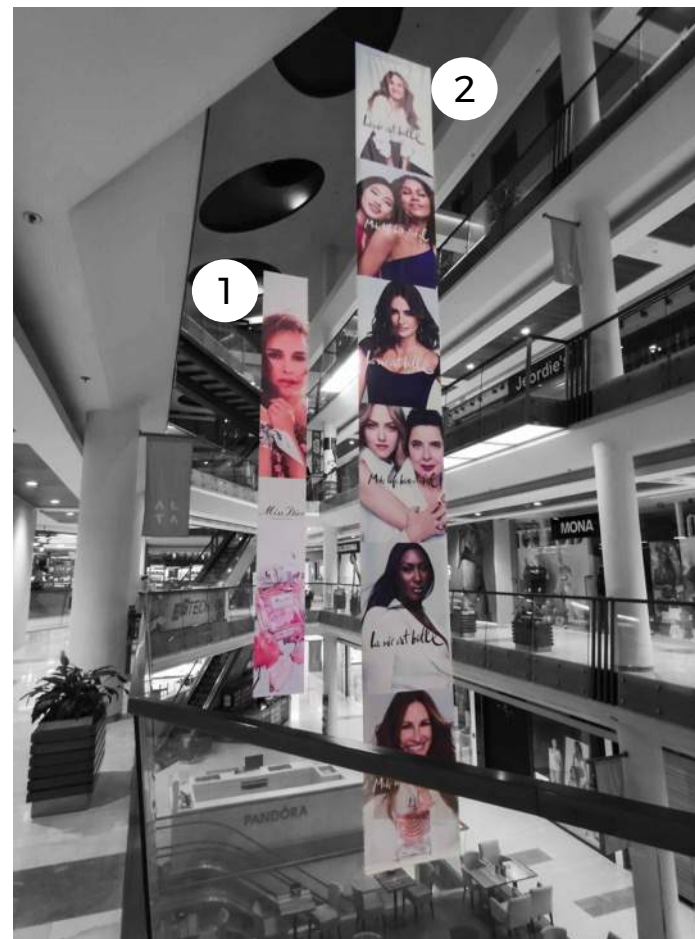

DIMENZIJE: 140x1230cm

Broj zastava: 2

Lokacija: U unutrašnjosti ALTA SC, iste se kače od nivoa +2 do M nivoa, vidljivost zastupljena na svakom spratu

1. 1x Zastava orijentisana lijevo nakon ulaza u centar, postavljena iznad Marcaffe-a bliže Pandori i Inomi
2. 1x Zastava orijentisana desno nakon ulaza u centar, postavljena iznad Marcaffe-a bliže Maison Coco

CIJENA

*Poslati upit za ponudu

*Cijena uključuje cijenu zakupa prostora, printa i montažu/demontažu materijala. Zakupac snosi troškove printa i montažnog materijala.

NAPOMENA:

*Vizuale za sve ponuđene pozicije potrebno je proslijediti na mail adresu oglasavanje@alta.ba na odobrenje.