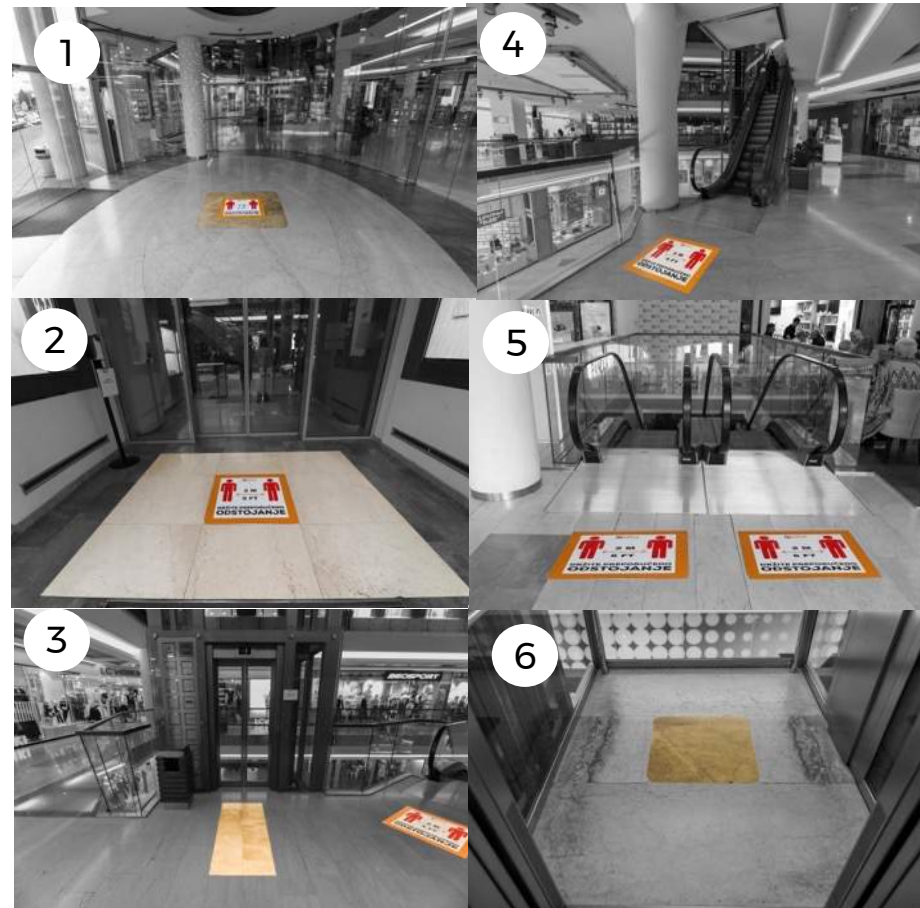

Opis: Podne naljepnice uključuju sljedeće lokacije:

1. Podna naljepnica na ulaznom holu, jug - prizemlje (dimenzije 150x150cm zaobljen oblik)
2. Podna naljepnica na ulaznom holu, sjever - prizemlje (dimenzije 80x80cm)
3. Podna naljepnica ispred lifta (dimenzije 100x100cm - 8 komada)
4. Podna naljepnica na jednosmjernim pokretnim stepenicama dimenzije 134 x 82 cm - 8 komada
5. Podna naljepnica - prilaz i silazak sa eskalatora - prizemlje max. 134 x 82 cm
6. Naljepnica za panoramske liftove - podni oglas (max. 55 x 55 cm - 2 komada zaobljen)

CIJENA

*Poslati upit za ponudu

*Cijena uključuje cijenu zakupa prostora, printa i montažu/demontažu materijala. Zakupac snosi troškove printa i montažnog materijala.

NAPOMENA:

*Vizuale za sve ponuđene pozicije potrebno je proslijediti na mail adresu oglasavanje@alta.ba na odobrenje.